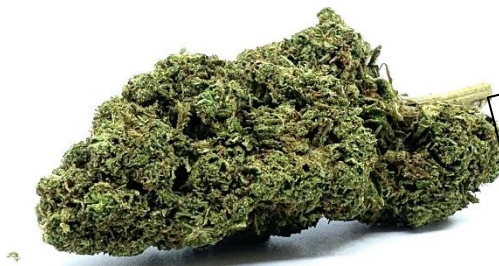

¹L'extraction du THC est incluse dans le prix. ²Le taux de CBD est en corrélation avec le taux de THC.

Variété	Amnesia
Annexe	Tunnel
THC	<0.200%
² CBD	6.325%
¹1kg	de EUR 904.- / CHF 869.-
¹5kg	de EUR 799.- / CHF 769.-
¹20kg	de EUR 694.- / CHF 669.-

YouTube Sativa 40% / Indica 60%

Sold out!

2024, Copyright Stecklingsfarm.ch GmbH

Tous droits réservés.

Limite d'âge: >18 ans

[StecklingsfarmDISTRIBUTION Catalogue général](#)

Quantités inférieures à 999g/Variété = CHF 2.-/EUR 2.10/g

Tous les prix s'entendent au kilogramme à partir de d'une quantité supplémentaire, transport et TVA non compris.

Une éventuelle analyse est à la charge de l'acheteur.

Sous réserve de modifications.

Service de distribution:

Stecklingsfarm.ch GmbH

Frauenfelderstrasse 100

9548 Matzingen

Suisse

UID: CHE 361.178.806