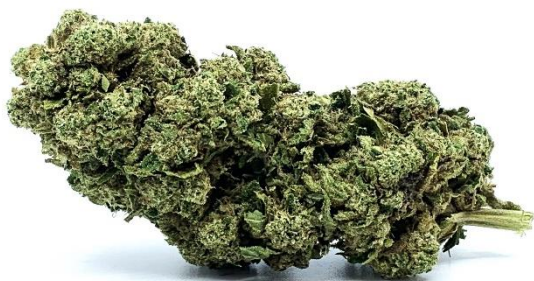

DISTRIBUTION STECKLINGSFARM.ch

TOGETHER AHEAD

Weekly CBD - Flowers Update

Greenhouse CBD - Fleurs <0.2% / <0.005% THC

Contact: +41 77 400 06 89 / distribution@stecklings-farm.ch

[/vers la table des matières](#) [I go direct!](#)