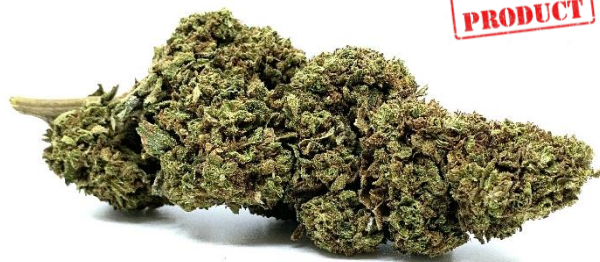

¹L'extraction du THC est incluse dans le prix. ²Le taux de CBD est en corrélation avec le taux de THC.

Variété	Mango
Annexe	Tunnel
THC	<0.200%
² CBD	6.345%
¹1kg	de EUR 799.- / CHF 769.-
¹5kg	de EUR 699.- / CHF 669.-
¹20kg	de EUR 594.- / CHF 569.-

YouTube Sativa 60% / Indica 40%