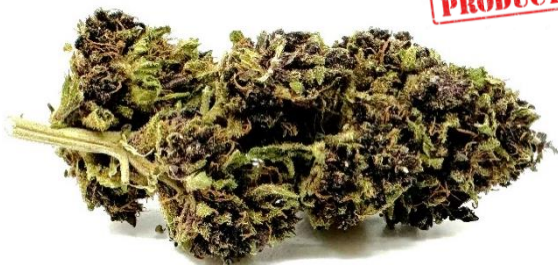

¹L'extraction du THC est incluse dans le prix. ²Le taux de CBD est en corrélation avec le taux de THC.

Variété	Purple x Strawberry
Annexe	Tunnel
THC	<0.200%
² CBD	6.345%
¹1kg	de EUR 799.- / CHF 769.-
¹5kg	de EUR 699.- / CHF 669.-
¹20kg	de EUR 594.- / CHF 569.-

YouTube Sativa 60% / Indica 40%

**NEW
PRODUCT**