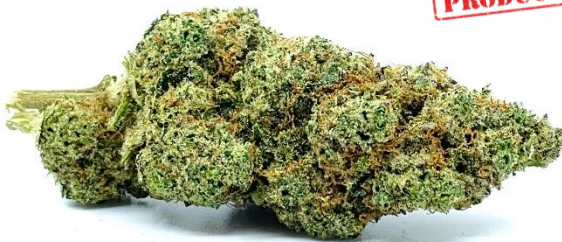

¹L'extraction du THC est incluse dans le prix. ²Le taux de CBD est en corrélation avec le taux de THC.

Variété	Lemon Pop
Annexe	Indoor
THC	<0.200%
² CBD	7.234%
¹1kg	de EUR 1769.- / CHF 1699.-
¹5kg	de EUR 1664.- / CHF 1599.-
¹10kg	de EUR 1559.- / CHF 1499.-
YouTube	Sativa 55% / Indica 45%

**NEW
PRODUCT**