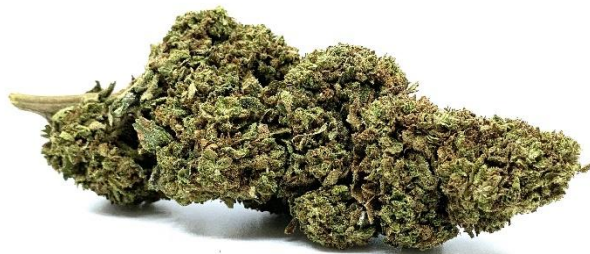

Variété	Blueberry Muffin
Annexe	Greenhouse
THC	<0.200%
² CBD	4.000%
¹1kg	de EUR 729.- / CHF 699.-
¹5kg	de EUR 624.- / CHF 599.-
¹10kg	de EUR 519.- / CHF 499.-

YouTube Sativa 55% / Indica 45%

¹L'extraction du THC est incluse dans le prix. ²Le taux de CBD est en corrélation avec le taux de THC.

2024, Copyright Stecklingsfarm.ch GmbH

Tous droits réservés.

Limite d'âge: >18 ans

[StecklingsfarmDISTRIBUTION Catalogue général](#)

Quantités inférieures à 999g/Variété = CHF 2.-/EUR 2.10/g
Tous les prix s'entendent au kilogramme à partir de d'une
quantité supplémentaire, transport et TVA non compris.

Une éventuelle analyse est à la charge de l'acheteur.

Sous réserve de modifications.

Service de distribution:

Stecklingsfarm.ch GmbH

Frauenfelderstrasse 100

9548 Matzingen

Suisse

UID: CHE 361.178.806