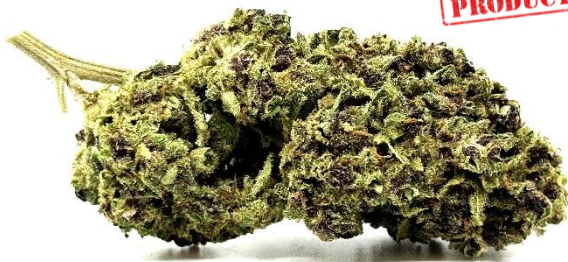

DISTRIBUTION STECKLINGSFARM.ch

TOGETHER AHEAD

Weekly CBD - Flowers Update

Tunnel CBD - Fleurs <0.2% THC

Contact: +41 77 400 06 89 / distribution@stecklings-farm.ch

[/ vers la table des matières](#) [I go direct!](#)

**NEW
PRODUCT**

¹L'extraction du THC est incluse dans le prix. ²Le taux de CBD est en corrélation avec le taux de THC.

Variété	Limonchello
Annexe	Tunnel
THC	<0.200%
² CBD	5.562%
¹1kg	de EUR 799.- / CHF 769.-
¹5kg	de EUR 699.- / CHF 669.-
¹20kg	de EUR 594.- / CHF 569.-

YouTube Sativa 45% / Indica 55%

**NEW
PRODUCT**

¹L'extraction du THC est incluse dans le prix. ²Le taux de CBD est en corrélation avec le taux de THC.

Variété	Purple x Strawberry
Annexe	Tunnel
THC	<0.200%
² CBD	6.345%
¹1kg	de EUR 799.- / CHF 769.-
¹5kg	de EUR 699.- / CHF 669.-
¹20kg	de EUR 594.- / CHF 569.-

YouTube Sativa 60% / Indica 40%

**NEW
PRODUCT**

Variété	Purple x Cannatonic
Annexe	Tunnel
THC	<0.200%
² CBD	5.234%
¹1kg	de EUR 1039.- / CHF 999.-
¹5kg	de EUR 934.- / CHF 899.-
¹20kg	de EUR 829.- / CHF 799.-

YouTube Sativa 40% / Indica 60%

2024, Copyright Stecklingsfarm.ch GmbH

Tous droits réservés.

Limite d'âge: >18 ans

[StecklingsfarmDISTRIBUTION Catalogue général](#)

Quantités inférieures à 999g/Variété = CHF 2.-/EUR 2.10/g
Tous les prix s'entendent au kilogramme à partir de d'une
quantité supplémentaire, transport et TVA non compris.

Une éventuelle analyse est à la charge de l'acheteur.

Sous réserve de modifications.

Service de distribution:

Stecklingsfarm.ch GmbH

Frauenfelderstrasse 100

9548 Matzingen

Suisse

Instagram

Website

UID: CHE 361.178.806