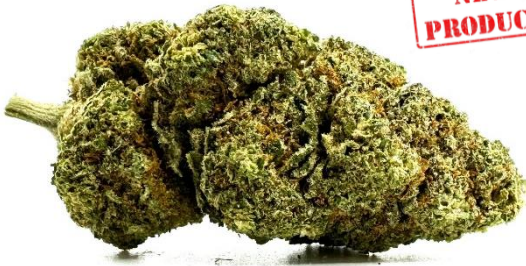

¹L'extraction du THC est incluse dans le prix. ²Le taux de CBD est en corrélation avec le taux de THC.

Variété	Maui Wau
Annexe	Indoor
THC	<0.200%
² CBD	9.546%
¹1kg	de EUR 2079.- / CHF 1999.-
¹5kg	de EUR 1974.- / CHF 1899.-
¹10kg	de EUR 1869.- / CHF 1799.-
YouTube	Sativa 50% / Indica 50%

**NEW
PRODUCT**